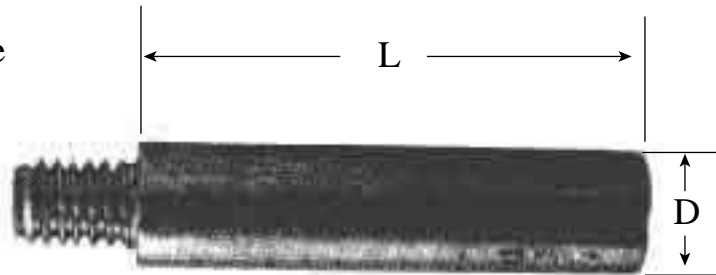

Brass plug

Zinc pencil anode

Zinc Pencil

Brass Plug

<i>Zinc Pencil</i>							<i>Brass Plug</i>					
<i>Part No.:</i>	P-375	P-500	P-625	P-750	P-840	P-1050	PP-250B	PP-375B	PP-500B	PP-750B	PP-1000B	
Dimensions	<i>D</i>	0.375"	0.500"	0.625"	0.750"	0.840"	1.050"	0.250"	0.375"	0.500"	0.750"	1.000"
	<i>L</i>	1"-6"	1"-6"	1"-6"	1"-6"	6" Only	1"-6"	NA	NA	NA	NA	NA
	<i>Thread</i>	3/8-16 NC	3/8-16 NC	3/8-16 NC	5/8-11 NC	1/2-14 NPT	3/4-10 NC	3/8-16 NC	3/8-16 NC	3/8-16 NC	5/8-11 NC	3/4-10 NC
	<i>Use with</i>	PP-250B	PP-375B	PP-500B	PP-750B		PP-1000B	P-375	P-375	P-625	P-750	P-1050